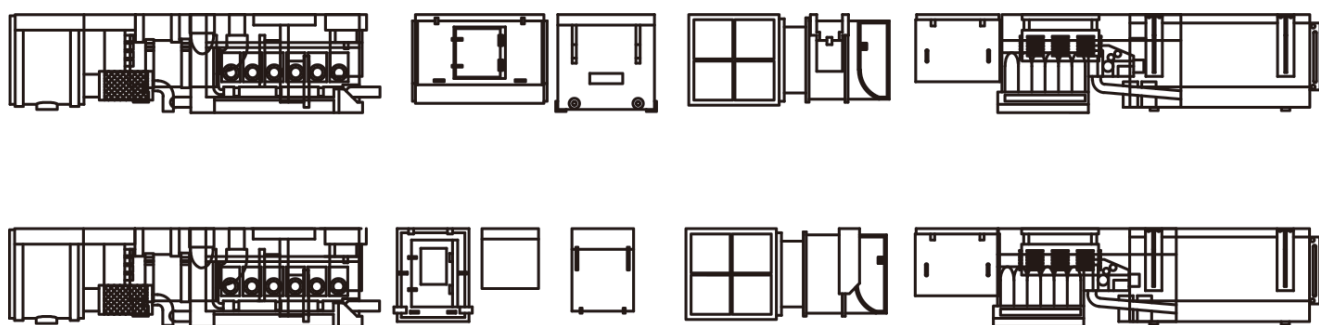

# 智頭急行HOT7000系用床下器具セット FU46AD台車

写真は図面です

- 10月頃発売予定 -

- |       |                   |              |
|-------|-------------------|--------------|
| #5038 | FU46AD 台車 PV      | …3,000 円 + 税 |
| #5088 | FU46AD 台車 PL      | …3,000 円 + 税 |
| #5594 | HOT7000 系用床下器具セット | …3,000 円 + 税 |

## 【製品仕様】

- 床下器具セットはホワイトメタル製です。
- 床下器具セットには床下器具取付け板は同梱しておりません。  
#5501 T車用床下器具取付け板セット  
#5506 M車用床下器具取付け板セット  
等を別途お買い求めください。
- 台車には車輪を同梱しておりません。  
#5353 φ10.5 プレート黒色車輪 PL  
#5354 φ10.5 プレート黒色車輪 PV  
#6251 MPギヤ電車用 A-3 (WB26mm、φ10.5 プレート黒色車輪)  
等を別途お買い求めください。